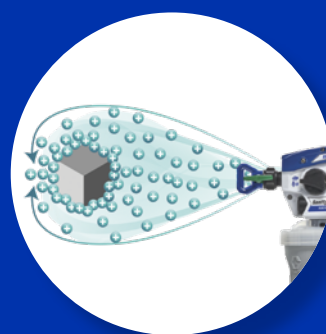

30% УЛУЧШЕНИЕ ОБВОЛАКИВАНИЯ НА СЛОЖНЫХ ОБЪЕКТАХ позволяет обеспечить превосходное качество покрытия*

- Самый быстрый способ нанесения дезинфицирующих покрытий
- Точное соблюдение требований по времени реакции химического вещества
- Методы высокопроизводительного или мелкодисперсного распыления
- Полное соответствие производственным требованиям благодаря соплам низкого давления RAC X™

- Самые мощные электростатические распылители среди представленных на рынке аналогов
- Эффективно расходуют химическое вещество, позволяя сократить затраты на материал
- Конструкция с двойным заземлением обеспечивает эффективное обволакивание

*Доступно для выбранных моделей