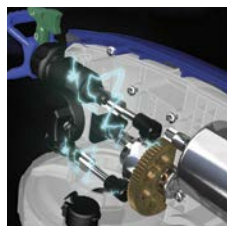

ТРЕХЗАРЯДНЫЕ ПОРШНЕВЫЕ НАСОСЫ

позволяет обеспечить более надежный заряд, по сравнению с другими распылителями